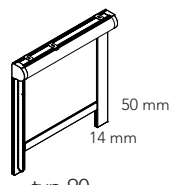

MANÖVRERING softraise, sidodrag och motor

MONTERING tak, vägg och nisch

MÅTT minbredd 250 mm*, maxbredd 3000 mm, maxhöjd 3000 mm*, maxyta 6,5 m^{2*}

typ 1, modell 30

FRIHÄNGANDE MED DEKORATIV TÄCKKÅPA

Frihängande rullgardin med monteringsprofil och dekorativ täckkåpa. Tillverkas med sydd fåll eller underlist modell 500. Lodrät wirestyrning (typ 2) finns som tillval.

MANÖVRERING softraise, sidodrag och motor

MONTERING tak, vägg och nisch

MÅTT minbredd 250 mm*, maxbredd 2400 mm, maxhöjd 3000 mm*, maxyta 6,5 m^{2*}

UTRYMMESBEHOV MAX D X H 66 x 64 mm

typ 9

SKYLIGHT

Rullgardin för takfönster med kassett och sidokanaler.

MANÖVRERING i underlist

MONTERING tak och nisch

MÅTT minbredd 350 mm, maxbredd 1200 mm, maxhöjd 1400 mm, maxyta 1,6 m²

LUTNING max 30°

UTRYMMESBEHOV MAX D X H 45 x 55 mm

typ 90

KASSETT

Rullgardin monterad i kassett med sidokanaler för mörkläggnig. Tillverkas med profilunderlist.

MANÖVRERING sidodrag och motor

MONTERING tak, vägg och nisch

MÅTT minbredd 350 mm, maxbredd 2400 mm, maxhöjd 2600 mm*, maxyta 6,2 m²

UTRYMMESBEHOV MAX D X H 67 x 65 mm

* beroende på manövrering och modell