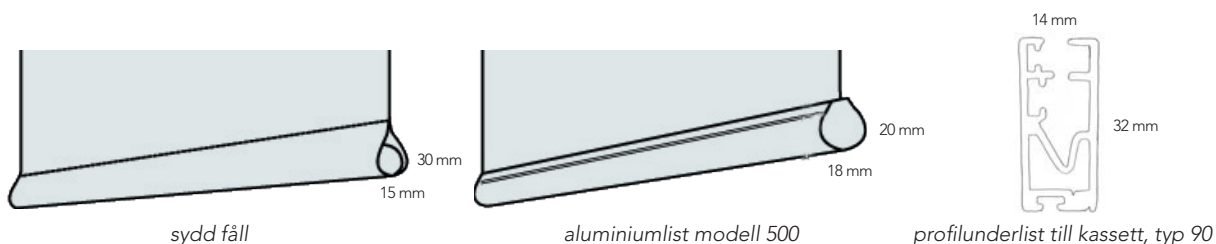

3. LUXAFLEX® RULLGARDIN

En designad rullgardin med många kombinationsmöjligheter som passar små till medelstora fönster. Manövreras med softraise, kulkedja eller motor. Finns med monteringsprofil och både med eller utan kassett och sidolister samt i utförande *Skylight* för takfönster.

UTFÖRANDE

Komponentfärg aluminium/grå, vit och svart. Kassett och *Skylight* i aluminium/grå och vit. Rullgardinsrör i Ø 25 och 34 mm stål och Ø 39 mm aluminium beroende på utförande. Avslut med sydd fäll, utanpåliggande aluminiumlist och profilunderlist.

MÅTT

Minbredd 250 mm, maxbredd 3000 mm, maxhöjd 3000 mm och maxytan är 6,5 m² beroende på modell och utförande.

MONTERING Monteras i tak, vägg och nisch.

FÖRESKRIVANDE TEXT Produkt skall vara, Luxaflex® Rullgardin modell/typ _____. Manövreras med _____. Monteras i/på _____. Kassett/kåp- och komponentfärg, avslut, väv, antal, bredd och höjd enligt upphandlingsunderlag.