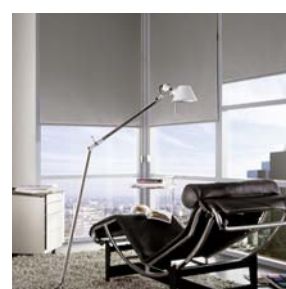

3. LUXAFLEX® RULLGARDIN

En designad rullgardin med många kombinationsmöjligheter som passar små till medelstora fönster. Manövreras med softraise, kulkedja eller motor. Finns med monteringsprofil och både med eller utan kassett och sidolister samt i utförande *Skylight* för takfönster.