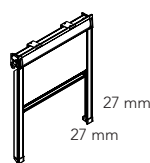

MONTERING tak, vägg och nisch

MÅTT minbredd 250 mm*, maxbredd 3000 mm*, maxhöjd 3000 mm*, maxyta 6,5 m^{2*}

typ 1, modell 20

FRIHÄNGANDE MED MONTERINGSPROFIL

Frihängande rullgardin med monteringsprofil. Tillverkas med sydd fåll eller underlist modell 500. Lodrät wirestyrning (typ 2) finns som tillval.

MANÖVRERING softraise, sidodrag och motor

MONTERING tak, vägg och nisch

MÅTT minbredd 250 mm*, maxbredd 3000 mm, maxhöjd 3000 mm*, maxyta 6,5 m^{2*}

typ 1, modell 30

FRIHÄNGANDE MED DEKORATIV TÄCKKÅPA

Frihängande rullgardin med monteringsprofil och dekorativ täckkåpa. Tillverkas med sydd fåll eller underlist modell 500. Lodrät wirestyrning (typ 2) finns som tillval.

MANÖVRERING softraise, sidodrag och motor

MONTERING tak, vägg och nisch

MÅTT minbredd 250 mm*, maxbredd 2400 mm, maxhöjd 3000 mm*, maxyta 6,5 m^{2*}

UTRYMMESBEHOV MAX D X H 66 x 64 mm

typ 9

SKYLIGHT

Rullgardin för takfönster med kassett och sidokanaler.

MANÖVRERING i underlist

MONTERING tak och nisch

MÅTT minbredd 350 mm, maxbredd 1200 mm, maxhöjd 1400 mm, maxyta 1,6 m²

LUTNING max 30°

UTRYMMESBEHOV MAX D X H 45 x 55 mm

typ 90

KASSETT

Rullgardin monterad i kassett med sidokanaler för mörkläggnig. Tillverkas med profilunderlist.